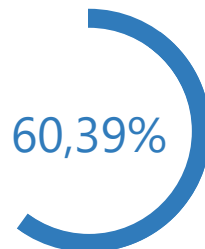

Niveau de dépouillement

Bureaux de votes
9 / 9 (0)

Nombre d'électeurs
8 030 / 8 030

Taux de participation

4 849 / 8 030

Suffrages exprimés : 4770 (98,37%)

Blancs : 43 (0,89%) - Nuls : 36 (0,74%)