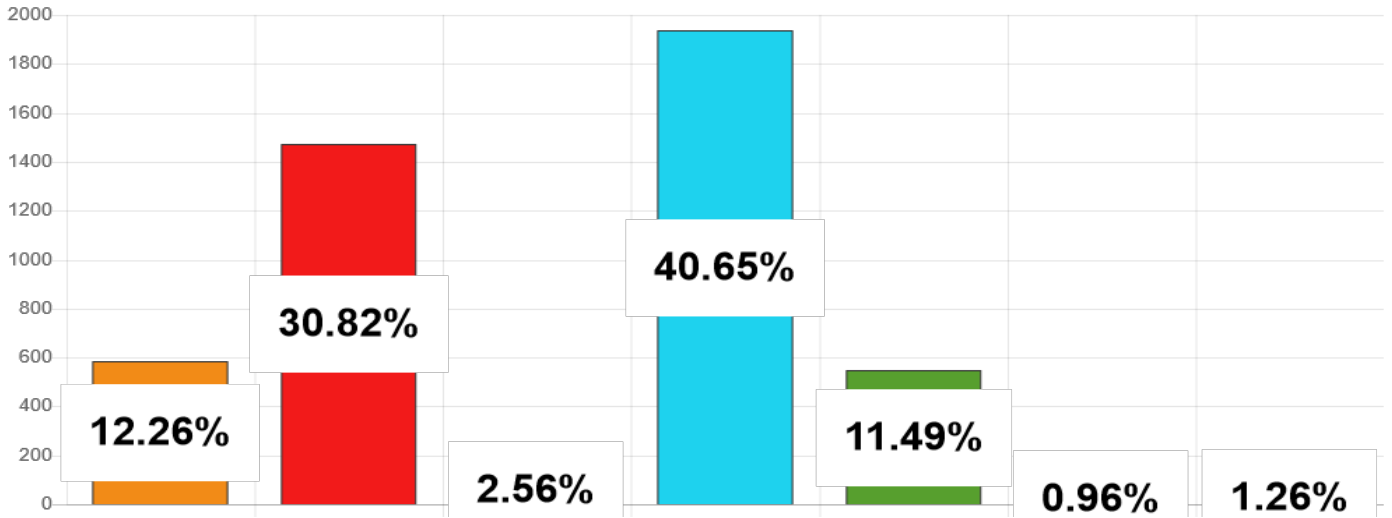

Élections des représentants de l'Assemblée de la Polynésie française 2023

1ER TOUR ▾ ARCHIPEL DES ÎLES DU VENT ▾ HITIA'A O TE RA ▾

Listes	Nb. de voix
AMUITAHIRAA O TE NUNAA MAOHI	585
TAPURA HUIRAATIRA	1470
IA ORA TE NUNAA	122
TAVINI HUIRAATIRA NO TE AO MAOHI - FLP	1939
A HERE IA PORINETIA	548
HAU MA'OHI	46
HEIURA LES VERTS	60
Total :	4770

Niveau de dépouillement

Bureaux de votes
9 / 9 (0)

Nombre d'électeurs
8 030 / 8 030

Taux de participation

4 849 / 8 030

Suffrages exprimés : 4770 (98,37%)

Blancs : 43 (0,89%) - Nuls : 36 (0,74%)